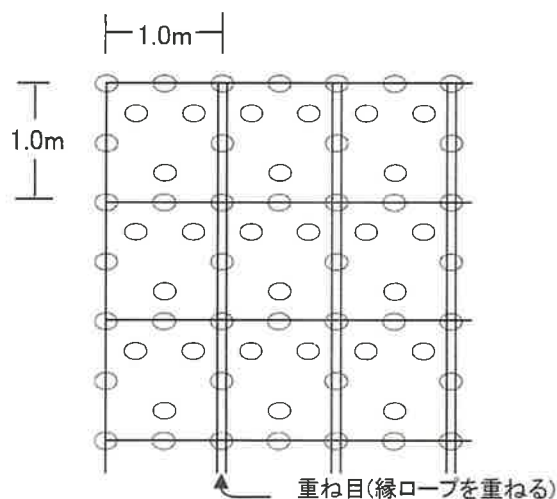

植

盛土用植生シート

ロープネット芝

■ロープネット芝の特長

- ① 法面の凹凸に良く密着し、降雨、融雪、凍上等のエロージョン防止に効果を発揮します。
- ② ロープネット芝独自の両サイドのロープは、風害防止に威力を発揮します。
- ③ 種子・肥料が当社独自のシール方式により装着されており、均一な発芽と良好な生育をもたらします。
- ④ 施工が簡単で作業性に優れております。

■施工上の注意

- ① 法面の浮石、浮土砂、カブリ等を取り除き、法面整正を行って下さい。
- ② 法肩部分に10cm程度巻き込んで種子・肥料等の添着面が下になるように張って下さい。
- ③ 法面に密着するよう図のように目串で止めて下さい。
- ④ 全面に軽く覆土を施すことにより発芽・生育が早まり、風害対策にもなります。
- ⑤ 保管は風通しの良い乾燥した場所に置いて下さい。

■ロープネット芝規格

製 品		ネ ッ ト		備 考
巾	長 さ	材 質	色	
1.0m	50m	ポリエチレン	モスグリーン	目串付

■施工歩掛標準表

100㎡当り

名 称	材 料	単 位	数 量
資 材 費	ロープネット芝	㎡	110
労 務 費	普通作業員	人	1.5

※ 法面状況によりロス率の補正を行って下さい。

※ 作業条件により歩掛の補正を行って下さい。

■目串標準打込図