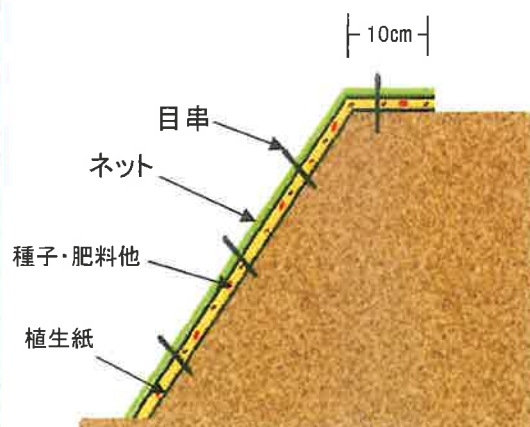

植

盛土用植生シート

ロープネット芝

■ロープネット芝の特長

- ① 法面の凹凸に良く密着し、降雨、融雪、凍上等のエロージョン防止に効果を発揮します。
- ② ロープネット芝独自の両サイドのロープは、風害防止に威力を発揮します。
- ③ 種子・肥料が当社独自のシール方式により装着されており、均一な発芽と良好な生育をもたらします。
- ④ 施工が簡単で作業性に優れております。

■施工上の注意

- ① 法面の浮石、浮土砂、カブリ等を取り除き、法面整正を行って下さい。
- ② 法肩部分に10cm程度巻き込んで種子・肥料等の添着面が下になるように張って下さい。
- ③ 法面に密着するよう図のように目串で止めて下さい。
- ④ 全面に軽く覆土を施すことにより発芽・生育が早まり、風害対策にもなります。
- ⑤ 保管は風通しの良い乾燥した場所に置いて下さい。

■ロープネット芝規格

製 品		ネ ッ ト		備 考
巾	長 さ	材 質	色	
1.0m	50m	ポリエチレン	モスグリーン	目串付

■施工歩掛標準表

100㎡当り

名 称	材 料	単 位	数 量
資 材 費	ロープネット芝	㎡	110
労 務 費	普通作業員	人	1.5

※ 法面状況によりロス率の補正を行って下さい。

※ 作業条件により歩掛の補正を行って下さい。

■目串標準打込図