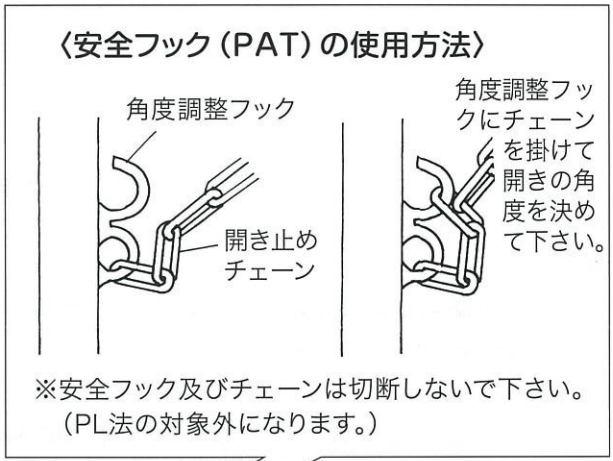

アルミ三脚各部の名称と使用方法

警告及び危険

●フック及びチェーンは絶対切断しないで下さい。

転倒の恐れがあります。

●天板に乗らないで下さい。

転倒の恐れがあります。

●使用角度 75°度

●感電に注意！
本製品は電気を通します。