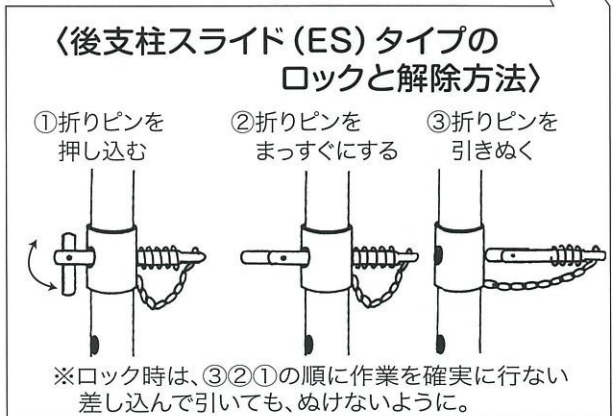

アルミ三脚各部の名称と使用方法

警告及び危険

●フック及びチェーンは絶対切断しないで下さい。

転倒の恐れがあります。

●天板に乗らないで下さい。

転倒の恐れがあります。

●使用角度 75°度

●感電に注意！
本製品は電気を通します。