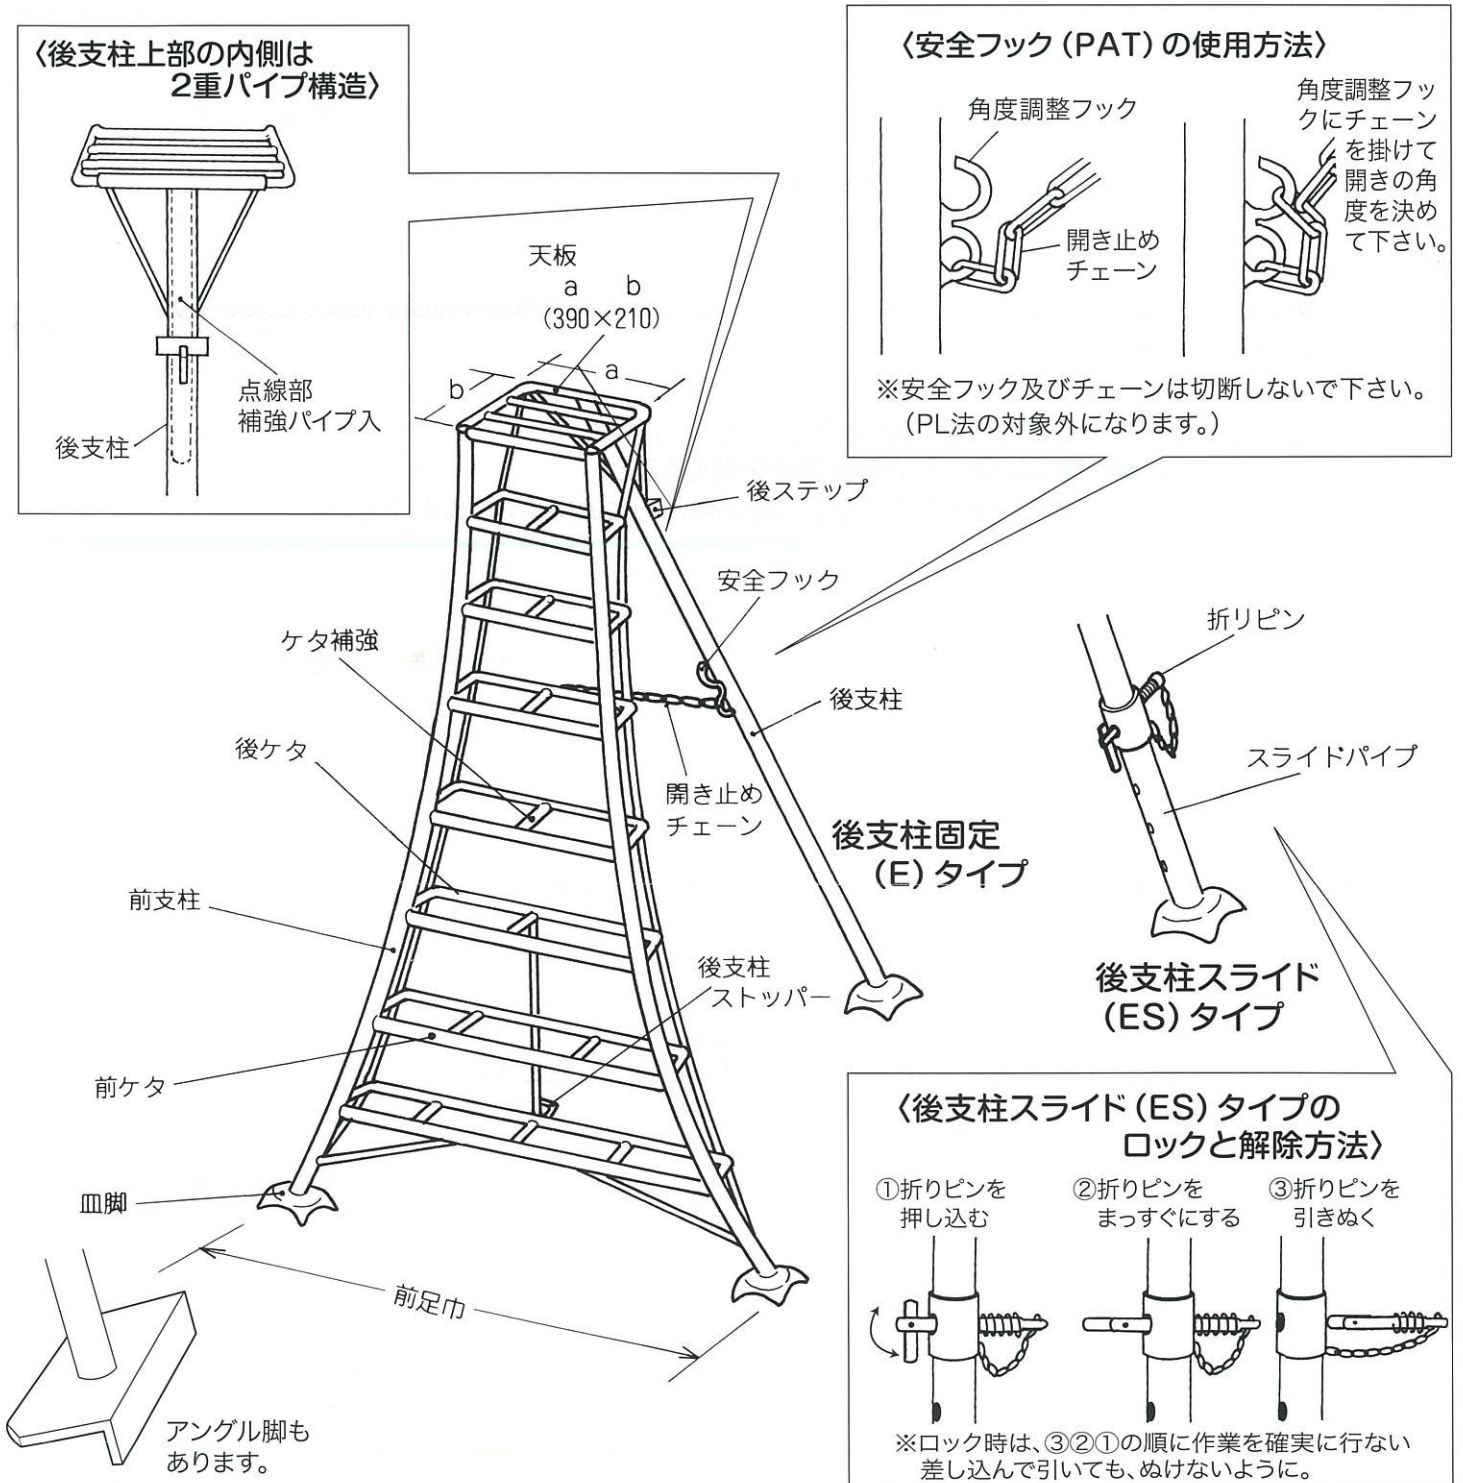

アルミ三脚各部の名称と使用方法

警告及び危険

●フック及びチェーンは絶対切断しないで下さい。

転倒の恐れがあります。

●天板に乗らないで下さい。

転倒の恐れがあります。

●使用角度 75°度

●感電に注意！
本製品は電気を通します。